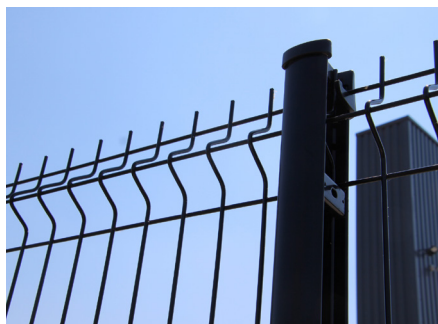

Nous mettons en évidence les principaux systèmes de clôture, dont la plupart sont également disponibles sur le site web de Cobosystems.

Les systèmes de clôtures en panneaux

Des panneaux Nylofor 3D ou Nylofor 2D(Super) à double fils aux panneaux de haute sécurité Securifor, en passant par les panneaux décoratifs Zenturo ou les panneaux barreaudés CreaZen... Betafence offre la gamme la plus large du marché, en différentes couleurs. En fonction du besoin de sécurité spécifique, de la rigidité requise, du design, de la fonctionnalité, ... pour chaque besoin, Betafence peut offrir un système de clôture en panneaux.