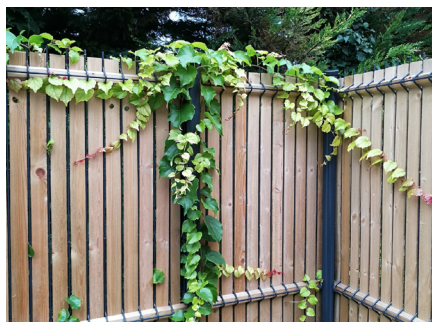

Treillis soudés, noués et tissés en rouleaux

Savoir-faire et qualité, avec les > 140 ans d'expérience en matière de production, Betafence offre une large gamme de grillages en rouleaux pour sécuriser et protéger : soudés, tissés, noués, différentes mailles, différentes couleurs ... Découvrez notre gamme.

Clôtures mobiles

La gamme de clôtures mobiles Tempofor comprend des solutions pour la clôture temporaire de chantiers de construction, mais ces clôtures mobiles assurent également la sécurité des circuits de course, des courses cyclistes, des concerts ou lors de la rénovation de monuments.

Nous vous invitons à consulter le site www.betafence.be pour plus d'informations. Contactez-nous par email à l'adresse suivante : info.benelux@betafence.com ou <https://www.betafence.be/fr/contact-fr-be>