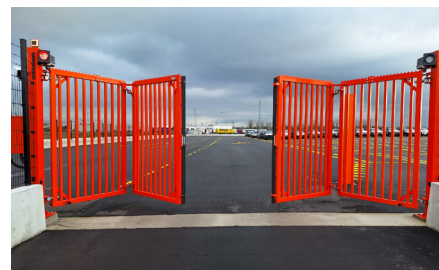

Treillis soudés, noués et tissés en rouleaux

Savoir-faire et qualité, avec les > 140 ans d'expérience en matière de production, Betafence offre une large gamme de grillages en rouleaux pour sécuriser et protéger : soudés, tissés, noués, différentes mailles, différentes couleurs ... Découvrez notre gamme.

Clôtures mobiles

La gamme de clôtures mobiles Tempofor comprend des solutions pour la clôture temporaire de chantiers de construction, mais ces clôtures mobiles assurent également la sécurité des circuits de course, des courses cyclistes, des concerts ou lors de la rénovation de monuments.

Nous vous invitons à consulter le site www.betafence.be pour plus d'informations. Contactez-nous par email à l'adresse suivante : info.benelux@betafence.com ou <https://www.betafence.be/fr/contact-fr-be>